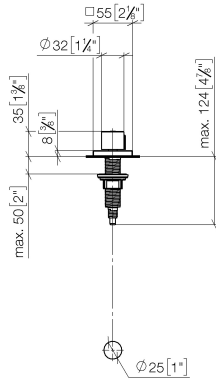

Accionamiento excéntrico manual con maneta de control giratoria - Latón cepillado (Oro 23k)

LOT

10 711 970

- Accionamiento para un fregadero
- Se incluye adaptador para el tiro Bowden

En caja con LOT

	Latón cepillado (Oro 23k)	10 711 970-28
	Cromo	10 711 970-00
	Platino cepillado	10 711 970-06
	Platino	10 711 970-08
	Latón (Oro 23k)	10 711 970-09
	Dark Chrome	10 711 970-19
	Negro mate	10 711 970-33
	Champagne cepillado (Oro 22k)	10 711 970-46
	Champagne (Oro 22k)	10 711 970-47
	Cromo cepillado	10 711 970-93
	Dark Platinum cepillado	10 711 970-99

Accionamiento excéntrico manual con maneta de control giratoria - Latón cepillado (Oro 23k)

LOT

10 711 970  
mm [inches]

Accionamiento excéntrico manual con maneta de control giratoria - Latón cepillado (Oro 23k)

LOT

10 711 970

Piezas para otros acabados pueden encontrarse aquí:  
Cromo

Lista de piezas de recambios

N°	Número de artículo	Denominación	Cantidad de montaje	Plazo de entrega
1	09 20 97 030-28	manilla	1	20
2	90 12 12 002 00 90	manguito de engaste	1	2
3	09 27 87 007-28	roseta	1	20
4	90 14 10 043 00 90	sello	1	2
5	09 14 10 042 90	sello	1	2
6	09 29 06 087-28	husillo	1	-
Ya no se puede pedir el repuesto, solicite el artículo de repuesto.				
7	04 30 01 029 00 90	adaptador	1	2
8	09 24 03 175 90	adaptador	1	2
9	09 11 10 073-07	racor	1	30
10	09 11 10 074-07	racor	1	30
11	09 11 10 079-07	racor	1	30
12	09 30 11 087 90	disco	1	2
13	09 23 30 024-07	tuerca	1	30