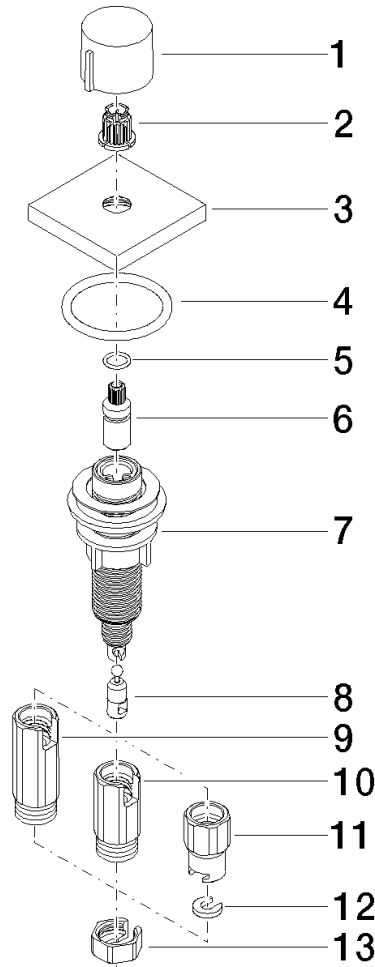

Accionamiento excéntrico manual con maneta de control giratoria - Latón cepillado (Oro 23k)

LOT

10 711 970

- Accionamiento para un fregadero
- Se incluye adaptador para el tiro Bowden

En caja con LOT

	Latón cepillado (Oro 23k)	10 711 970-28
	Cromo	10 711 970-00
	Platino cepillado	10 711 970-06
	Platino	10 711 970-08
	Latón (Oro 23k)	10 711 970-09
	Dark Chrome	10 711 970-19
	Negro mate	10 711 970-33
	Champagne cepillado (Oro 22k)	10 711 970-46
	Champagne (Oro 22k)	10 711 970-47
	Cromo cepillado	10 711 970-93
	Dark Platinum cepillado	10 711 970-99

Accionamiento excéntrico manual con maneta de control giratoria - Latón cepillado (Oro 23k)

LOT

10 711 970  
mm [inches]

Accionamiento excéntrico manual con maneta de control giratoria - Latón cepillado (Oro 23k)

LOT

10 711 970

Piezas para otros acabados pueden encontrarse aquí:  
Cromo

Lista de piezas de recambios

N°	Número de artículo	Denominación	Cantidad de montaje	Plazo de entrega
1	09 20 97 030-28	manilla	1	20
2	90 12 12 002 00 90	manguito de engaste	1	2
3	09 27 87 007-28	roseta	1	20
4	90 14 10 043 00 90	sello	1	2
5	09 14 10 042 90	sello	1	2
6	09 29 06 087-28	husillo	1	-
Ya no se puede pedir el repuesto, solicite el artículo de repuesto.				
7	04 30 01 029 00 90	adaptador	1	2
8	09 24 03 175 90	adaptador	1	2
9	09 11 10 073-07	racor	1	30
10	09 11 10 074-07	racor	1	30
11	09 11 10 079-07	racor	1	30
12	09 30 11 087 90	disco	1	2
13	09 23 30 024-07	tuerca	1	30